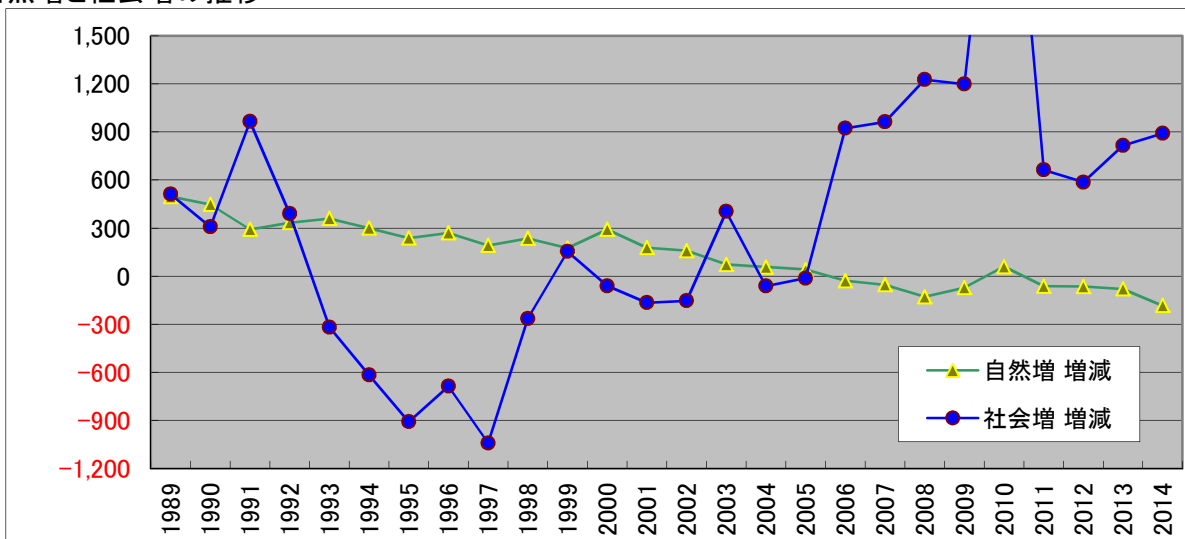

木更津市の自然増・社会増の推移

会派羅針盤 近藤
個人質問資料 P1

1. 出生と死亡の推移

2. 自然増と社会増の推移

3. 木更津市の人口推計(基本構想資料)