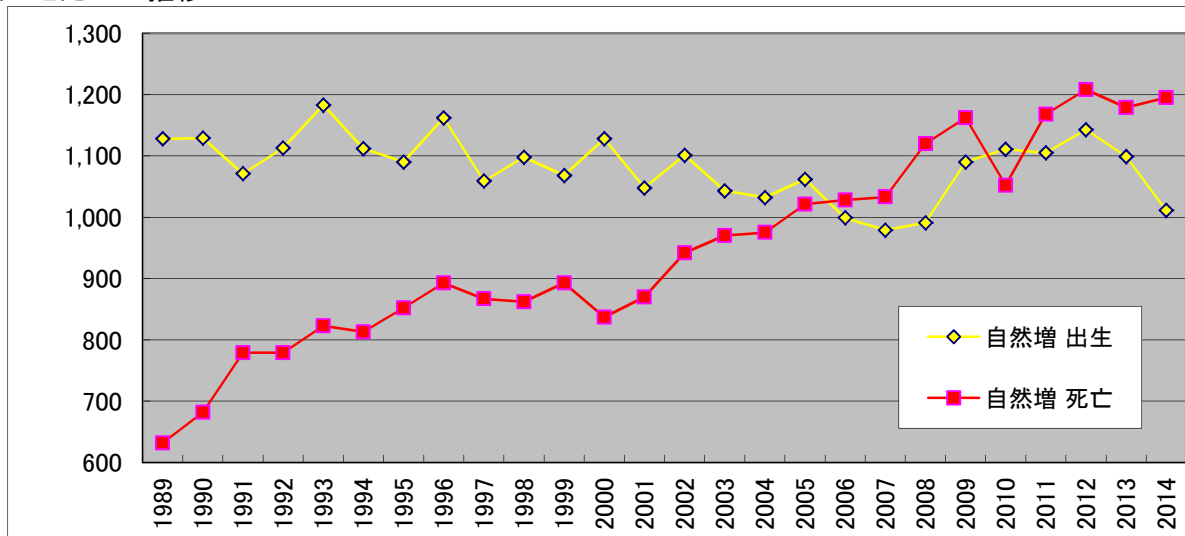

木更津市の自然増・社会増の推移

会派羅針盤 近藤
個人質問資料 P1

1. 出生と死亡の推移

2. 自然増と社会増の推移

3. 木更津市の人口推計(基本構想資料)